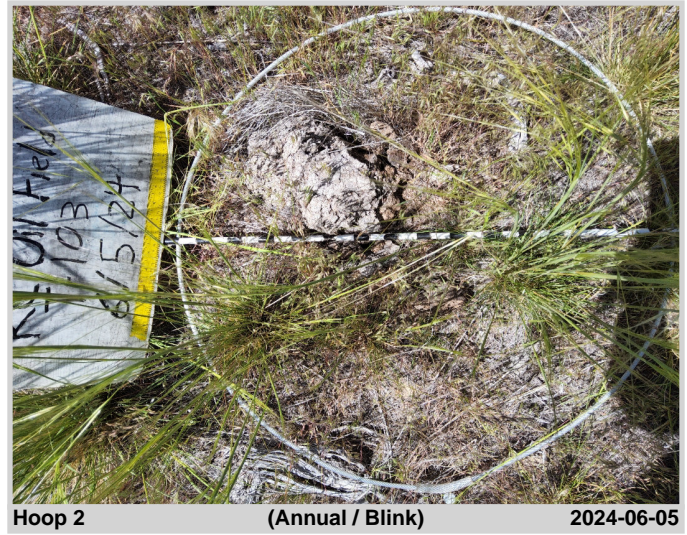

Cvr - Bar:1 Ltr:86 Bsl:5 Mos:8 Rck:0 | SpDv: G:4 F:1 O:0  
 Hoop 2 Back (Annual / Blink) 2024-06-05

2023-06-14

Hoop 1 Back

2024-06-05

Hoop 1 Back (EKG Pro Eco-Graph) 2023-06-14

Hoop 1 Back (Annual / Blink) 2024-06-05

2023-06-14

Hoop 2

2024-06-05

Hoop 2 (EKG Pro Eco-Graph) 2023-06-14

Hoop 2 (Annual / Blink) 2024-06-05

2023-06-14

Hoop 2 Back

2024-06-05