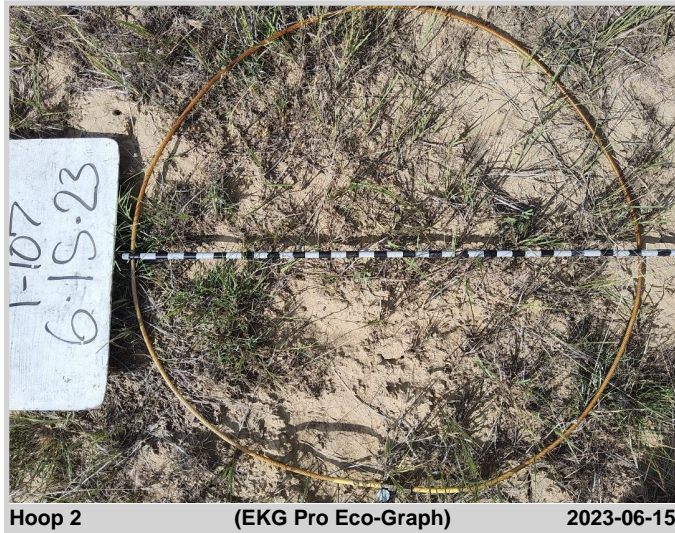

Cvr - Bar:80 Ltr:11 Bsl:7 Mos:1 Rck:1 | SpDv: G:5 F:5 O:0  
Hoop 2 Back (Annual / Blink) 2024-06-04

2023-06-15

Hoop 1 Back

2024-06-04

2023-06-15

Hoop 2

2024-06-04

2023-06-15