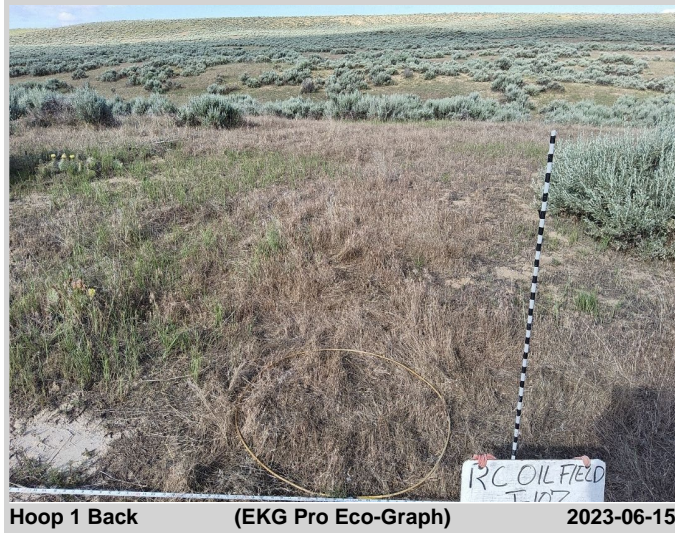

2023-06-15

Hoop 1 Back

2024-06-04