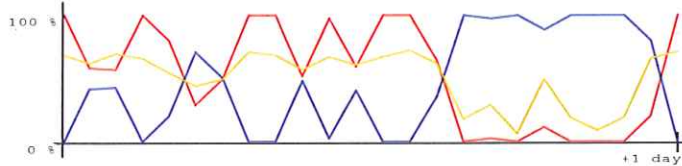

Date

Steps

07/12/2010

5479