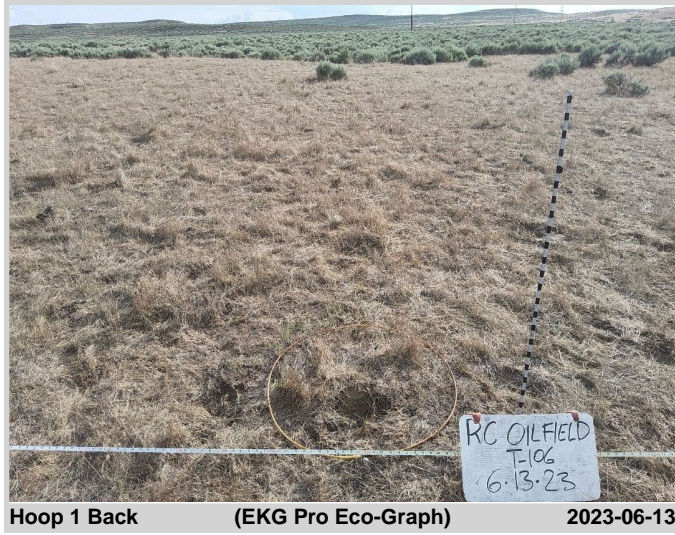

2023-06-13

Hoop 1 Back

2024-06-05