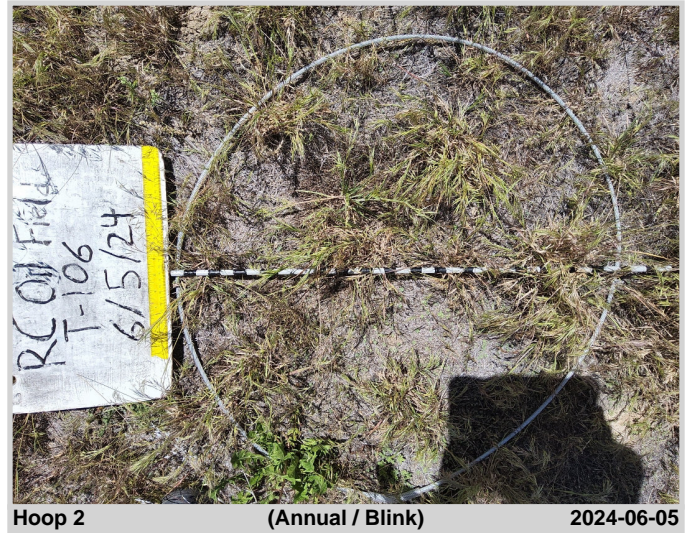

Cvr - Bar:1 Ltr:92 Bsl:6 Mos:1 Rck:0 | SpDv: G:1 F:2 O:0
Hoop 2 Back (Annual / Blink) 2024-06-05

2023-06-13

Hoop 1 Back

2024-06-05

2023-06-13

Hoop 2

2024-06-05

2023-06-13